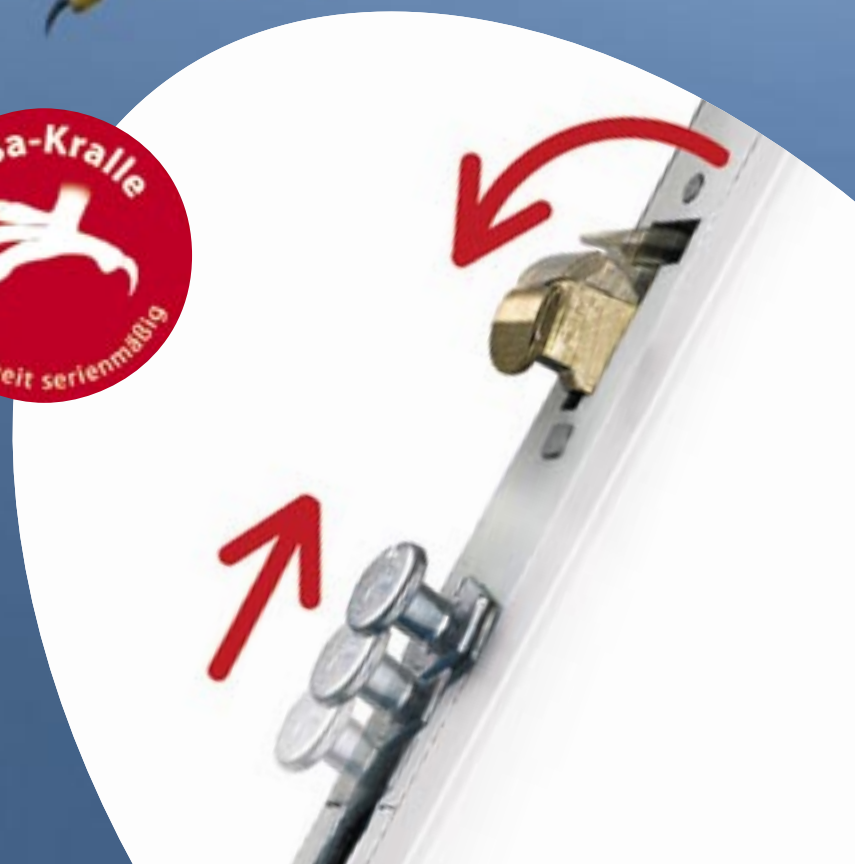

Die FeBa-Kralle – greift zu, wenn`s drauf ankommt!

- ✓ Zuverlässiger Schutz vor Aushebelungsversuchen
- ✓ Exklusiv
- ✓ Serienmäßig in allen Fenstern
- ✓ Ohne Aufpreis
- ✓ Die gegenläufige Verkrallung erhöht die Sicherheit deutlich

**Das einzige Fenster
mit der FeBa-Kralle!**

**Alle 3 Minuten
ein Einbruch.
Tendenz steigend!**

**Grund zur Sorge?
Nicht mit der
FeBa-Kralle.**

Die FeBa-Kralle definiert als einzigartiges Sicherheitskonzept den Standard der Fenstersicherheit neu. Das gegenläufige Verkrallen von Pilzzapfen und Schwenkriegel im Beschlag macht das Aushebeln des Fensters nahezu unmöglich.