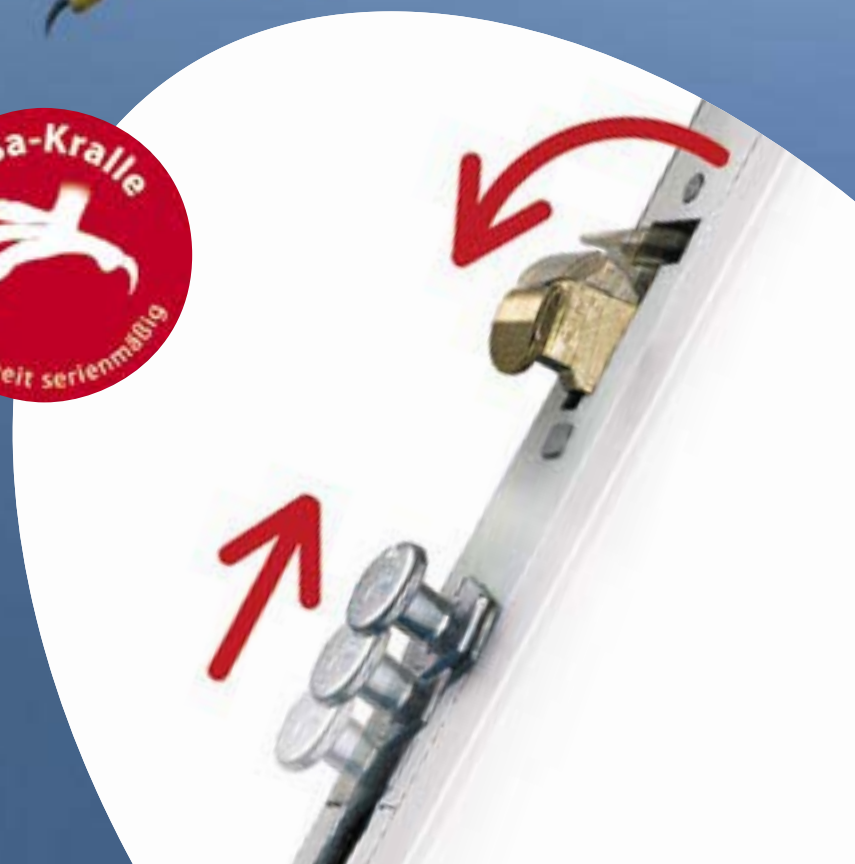

Die FeBa-Kralle – greift zu, wenn`s drauf ankommt!

- ✓ Zuverlässiger Schutz vor Aushebelungsversuchen
- ✓ Exklusiv nur bei FeBa
- ✓ Serienmäßig in allen FeBa-Fenstern
- ✓ Ohne Aufpreis
- ✓ Die gegenläufige Verkrallung erhöht die Sicherheit deutlich

**Das einzige Fenster
mit der FeBa-Kralle!**

**Alle 3 Minuten
ein Einbruch.
Tendenz steigend!**

**Grund zur Sorge?
Nicht mit der
FeBa-Kralle.**

Die FeBa-Kralle definiert als einzigartiges Sicherheitskonzept den Standard der Fenstersicherheit neu. Das gegenläufige Verkrallen von Pilzzapfen und Schwenkriegel im Beschlag macht das Aushebeln des Fensters nahezu unmöglich.