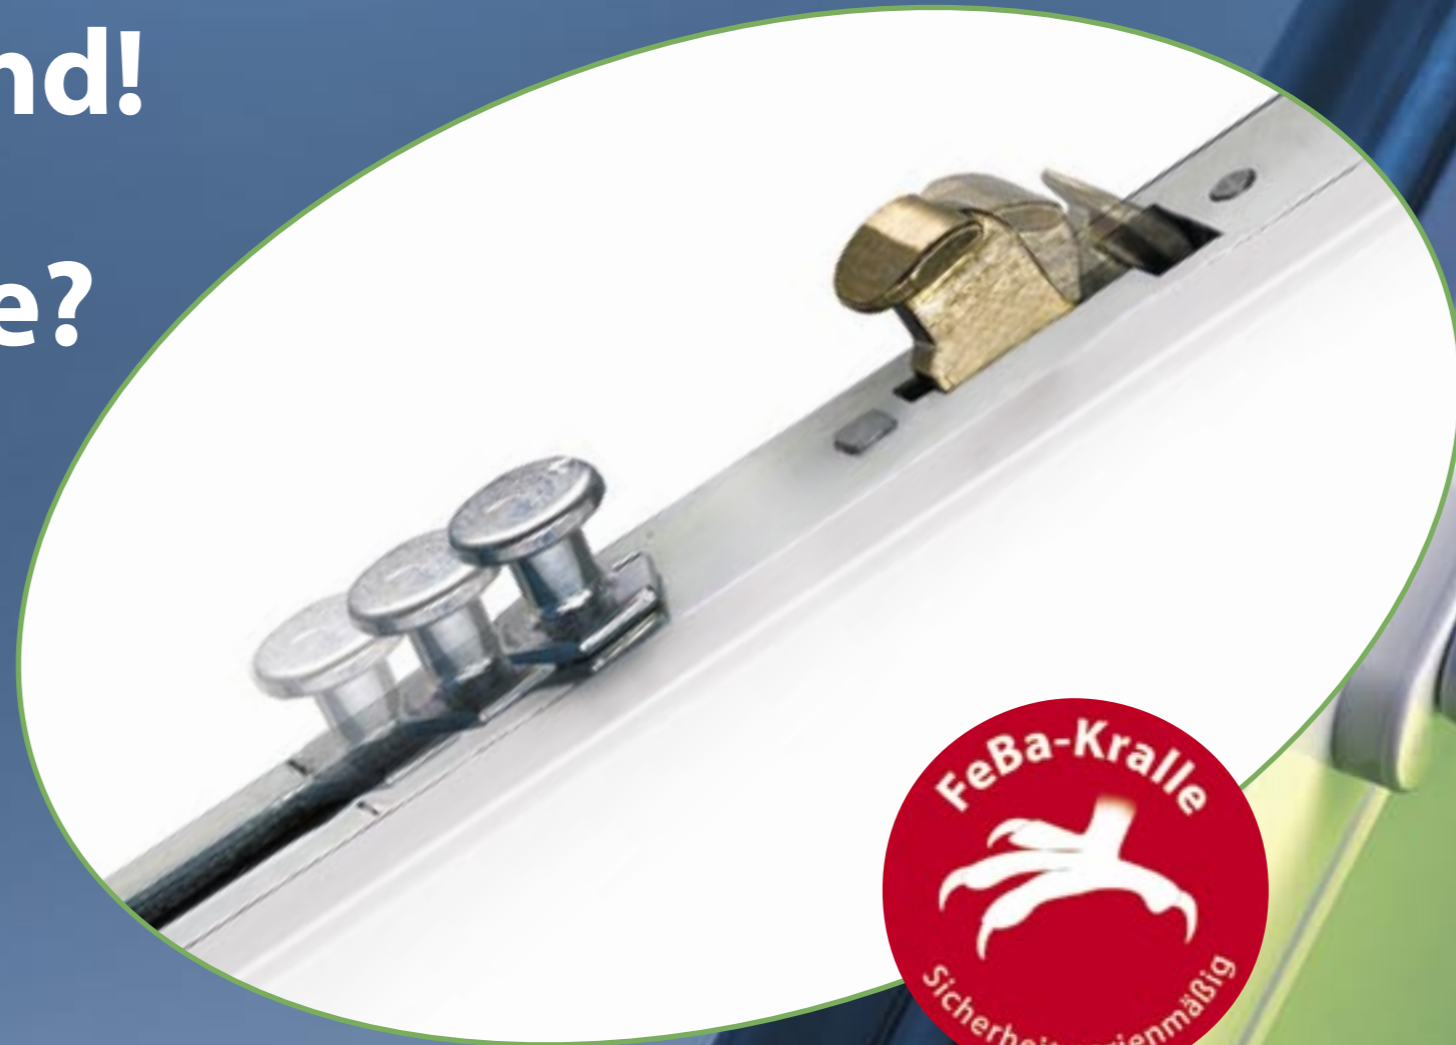

**Das einzige Fenster
mit der FeBa-Kralle!**

**Alle 3 Minuten
ein Einbruch.
Tendenz steigend!**

**Grund zur Sorge?
Nicht mit der
FeBa-Kralle.**

Die FeBa-Kralle definiert als einzigartiges Sicherheitskonzept den Standard der Fenstersicherheit neu. Das gegenläufige Verkrallen von Pilzzapfen und Schwenkriegel im Beschlag macht das Aushebeln des Fensters nahezu unmöglich.

Dieses innovative System gibt es nur bei FeBa. Serienmäßig und ohne Aufpreis. Ein FeBa-Fenster ist damit der größtmögliche Schutz für Sie und Ihre Familie.