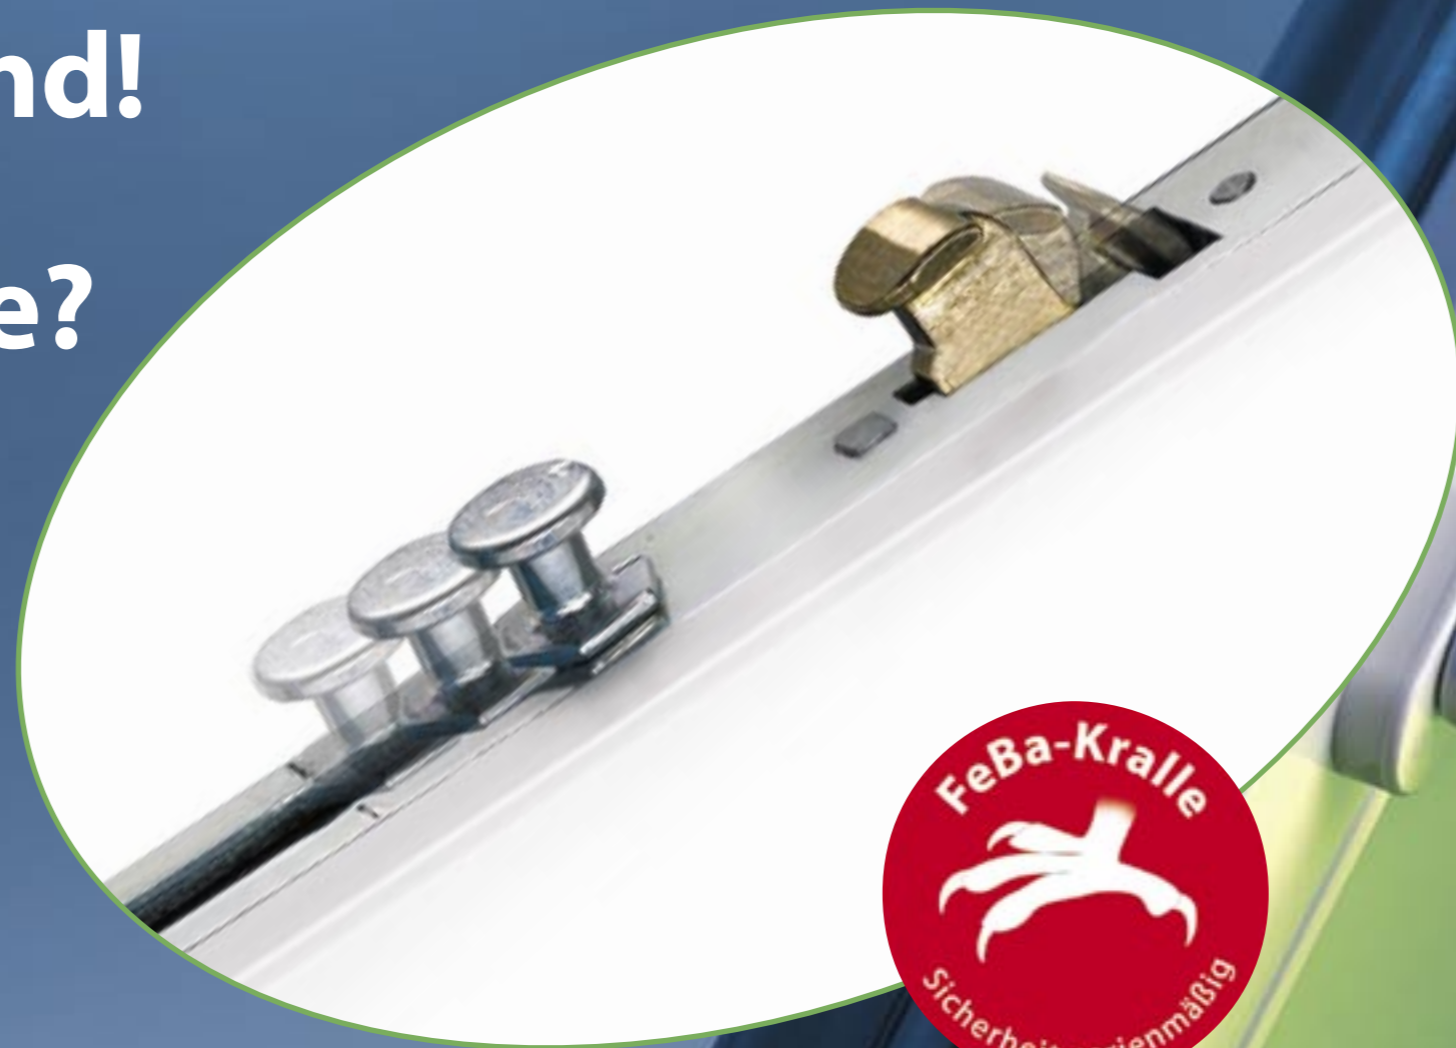

# Die FeBa-Kralle – greift zu, wenn's drauf ankommt!

- ✓ Zuverlässiger Schutz vor Aushebelungsversuchen
- ✓ Exklusiv nur bei FeBa
- ✓ Serienmäßig in allen FeBa-Fenstern
- ✓ Ohne Aufpreis
- ✓ Die gegenläufige Verkrallung erhöht die Sicherheit deutlich

**Das einzige Fenster  
mit der FeBa-Kralle!**

**Alle 3 Minuten  
ein Einbruch.  
Tendenz steigend!**

**Grund zur Sorge?  
Nicht mit der  
FeBa-Kralle.**

Die FeBa-Kralle definiert als einzigartiges Sicherheitskonzept den Standard der Fenstersicherheit neu. Das gegenläufige Verkrallen von Pilzzapfen und Schwenkriegel im Beschlag macht das Aushebeln des Fensters nahezu unmöglich.

Dieses innovative System gibt es nur bei FeBa. Serienmäßig und ohne Aufpreis. Ein FeBa-Fenster ist damit der größtmögliche Schutz für Sie und Ihre Familie.

## ✓ FeBa-Sicherheit:

- Die einzigartige FeBa-Kralle: zuverlässiger Schutz vor Aushebelungsversuchen
- FeBa-Sicherheitsbeschläge
- Verwindungssteife Profile
- Optimiertes Zusammenspiel von Profil und Beschlag
- Höchste Einbruchhemmung
- Zusätzliche Sicherheitsverriegelungen möglich