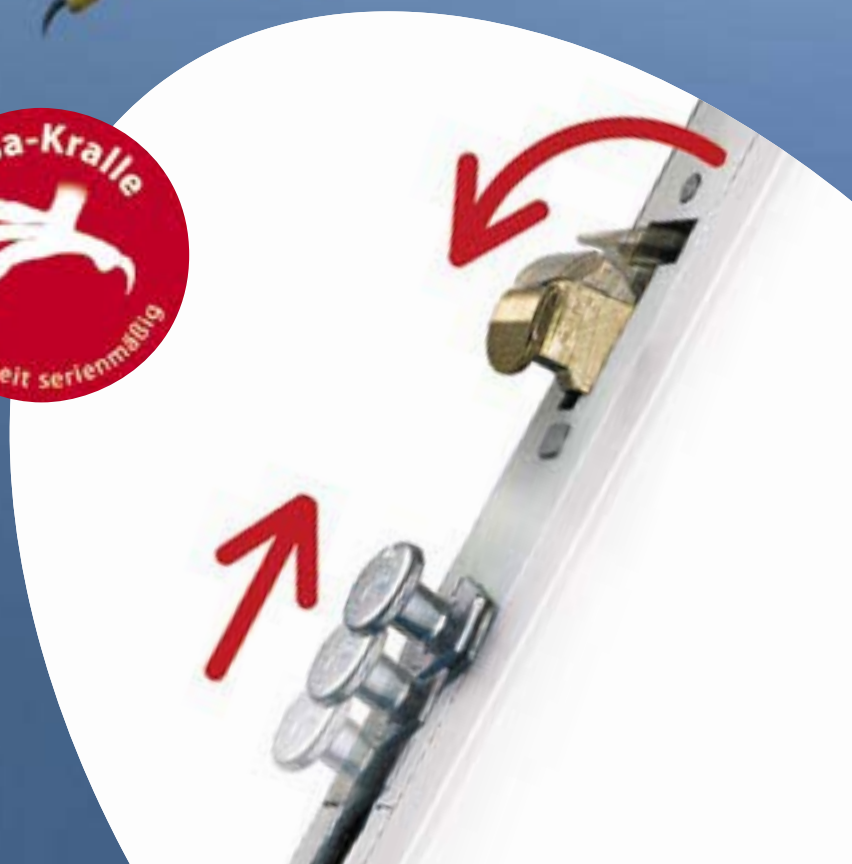

# Die FeBa-Kralle – greift zu, wenn's drauf ankommt!

- ✓ Zuverlässiger Schutz vor Aushebelungsversuchen
- ✓ Exklusiv nur bei FeBa
- ✓ Serienmäßig in allen FeBa-Fenstern
- ✓ Ohne Aufpreis
- ✓ Die gegenläufige Verkrallung erhöht die Sicherheit deutlich

**Das einzige Fenster  
mit der FeBa-Kralle!**

**Alle 3 Minuten  
ein Einbruch.  
Tendenz steigend!**

**Grund zur Sorge?  
Nicht mit der  
FeBa-Kralle.**

Die FeBa-Kralle definiert als einzigartiges Sicherheitskonzept den Standard der Fenstersicherheit neu. Das gegenläufige Verkrallen von Pilzzapfen und Schwenkriegel im Beschlag macht das Aushebeln des Fensters nahezu unmöglich.