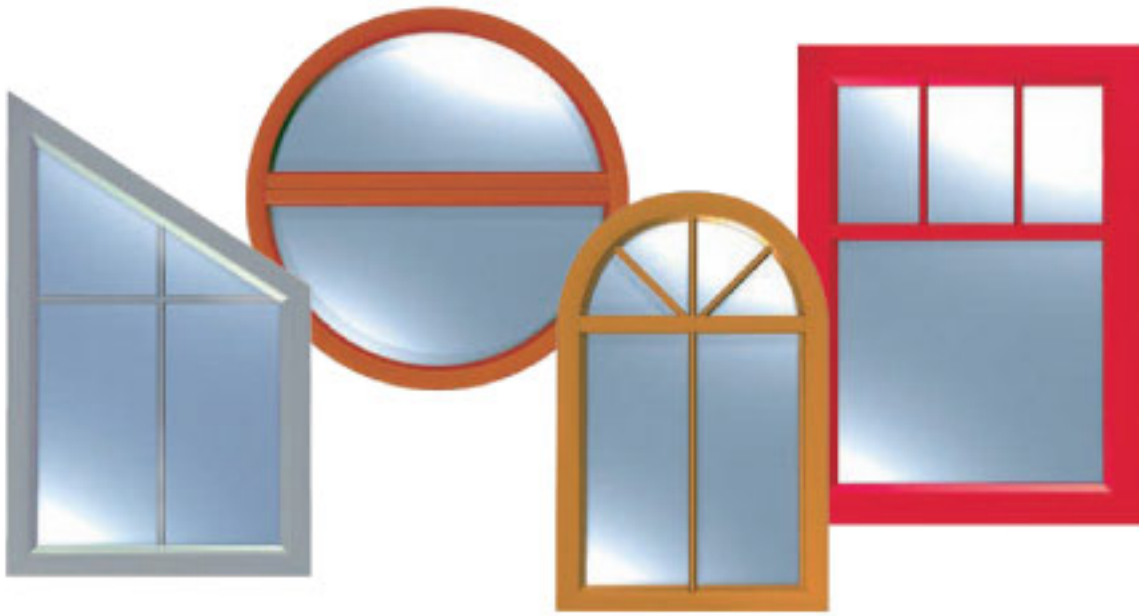

Die ganze Produkt-Familie von FeBa

NovoTherm DESIGN

NEU

Bautiefe: 76 mm
6-Kammer-System
flächenhalbversetztes,
abgerundetes Profil
in weiß und farbig lieferbar

NovoTherm Passiv
Passivhaus tauglich lieferbar
ausgeschäumte 4-Kammer-Lösung
Bautiefe: 76 mm
flächenhalbversetztes Profil
in weiß lieferbar

NovoTherm

Bautiefe: 76 mm
6-Kammer-System
flächenversetztes Profil
in weiß und farbig lieferbar

NovoClassic

NEU

Bautiefe: 71 mm
5-Kammer-System
flächenversetztes Profil
in weiß lieferbar

NovoLine

Bautiefe: 60 mm
3-Kammer-System
flächenversetztes Profil
in weiß lieferbar

Exklusive Fensterprofile in Ihrer persönlichen Wunschfarbe, abgestimmt mit der optischen Wirkung des Vorbaurolladens geben Ihrem Haus Ausdruck und eine persönliche Note. Lassen Sie sich von Ihrem FeBa-Partner beraten.