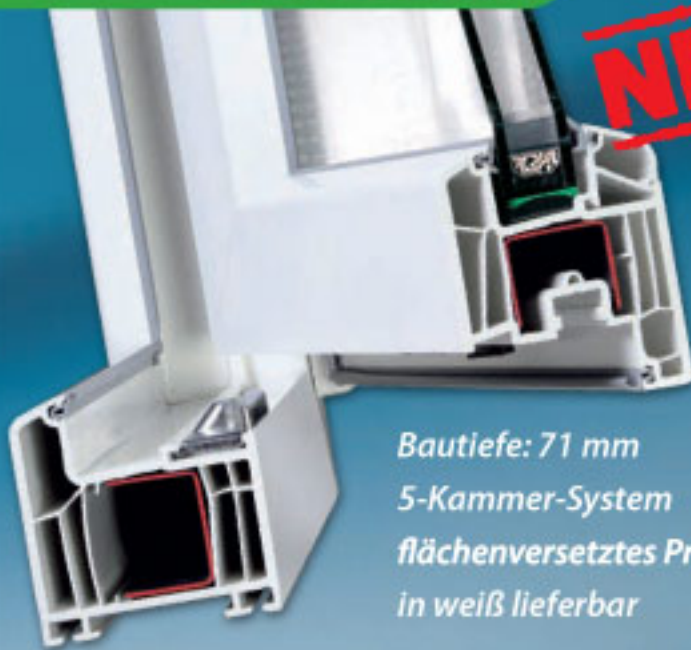

Die ganze Produkt-Familie von FeBa

NovoTherm DESIGN

NEU

Bautiefe: 76 mm
6-Kammer-System
flächenhalbversetztes,
abgerundetes Profil
in weiß und farbig lieferbar

NovoTherm Passiv
Passivhaus tauglich lieferbar
ausgeschäumte 4-Kammer-Lösung
Bautiefe: 76 mm
flächenhalbversetztes Profil
in weiß lieferbar

NovoTherm

Bautiefe: 76 mm
6-Kammer-System
flächenversetztes Profil
in weiß und farbig lieferbar

NovoClassic

NEU

Bautiefe: 71 mm
5-Kammer-System
flächenversetztes Profil
in weiß lieferbar

NovoLine

Bautiefe: 60 mm
3-Kammer-System
flächenversetztes Profil
in weiß lieferbar