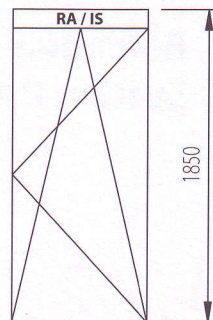

6-3.6

Zubehör Allgemein

Im Winkel 4
93488 Schönthal
Telefon
0 99 78 / 5 25
Telefax
0 99 78 / 2 72

www.schindler-fenster.de

Das Markenfenster

Rollladen-Aufsatzelement Größe RA II.I-0,85 System RAI.I / IS

max. Elementhöhe*

Vertikalschnitt

205

Max. Insektenschutzhöhe bei RA II.I / IS ⇒ 1850 mm.

*) Reduzierung bei Verstärkung und Schalldämmung.