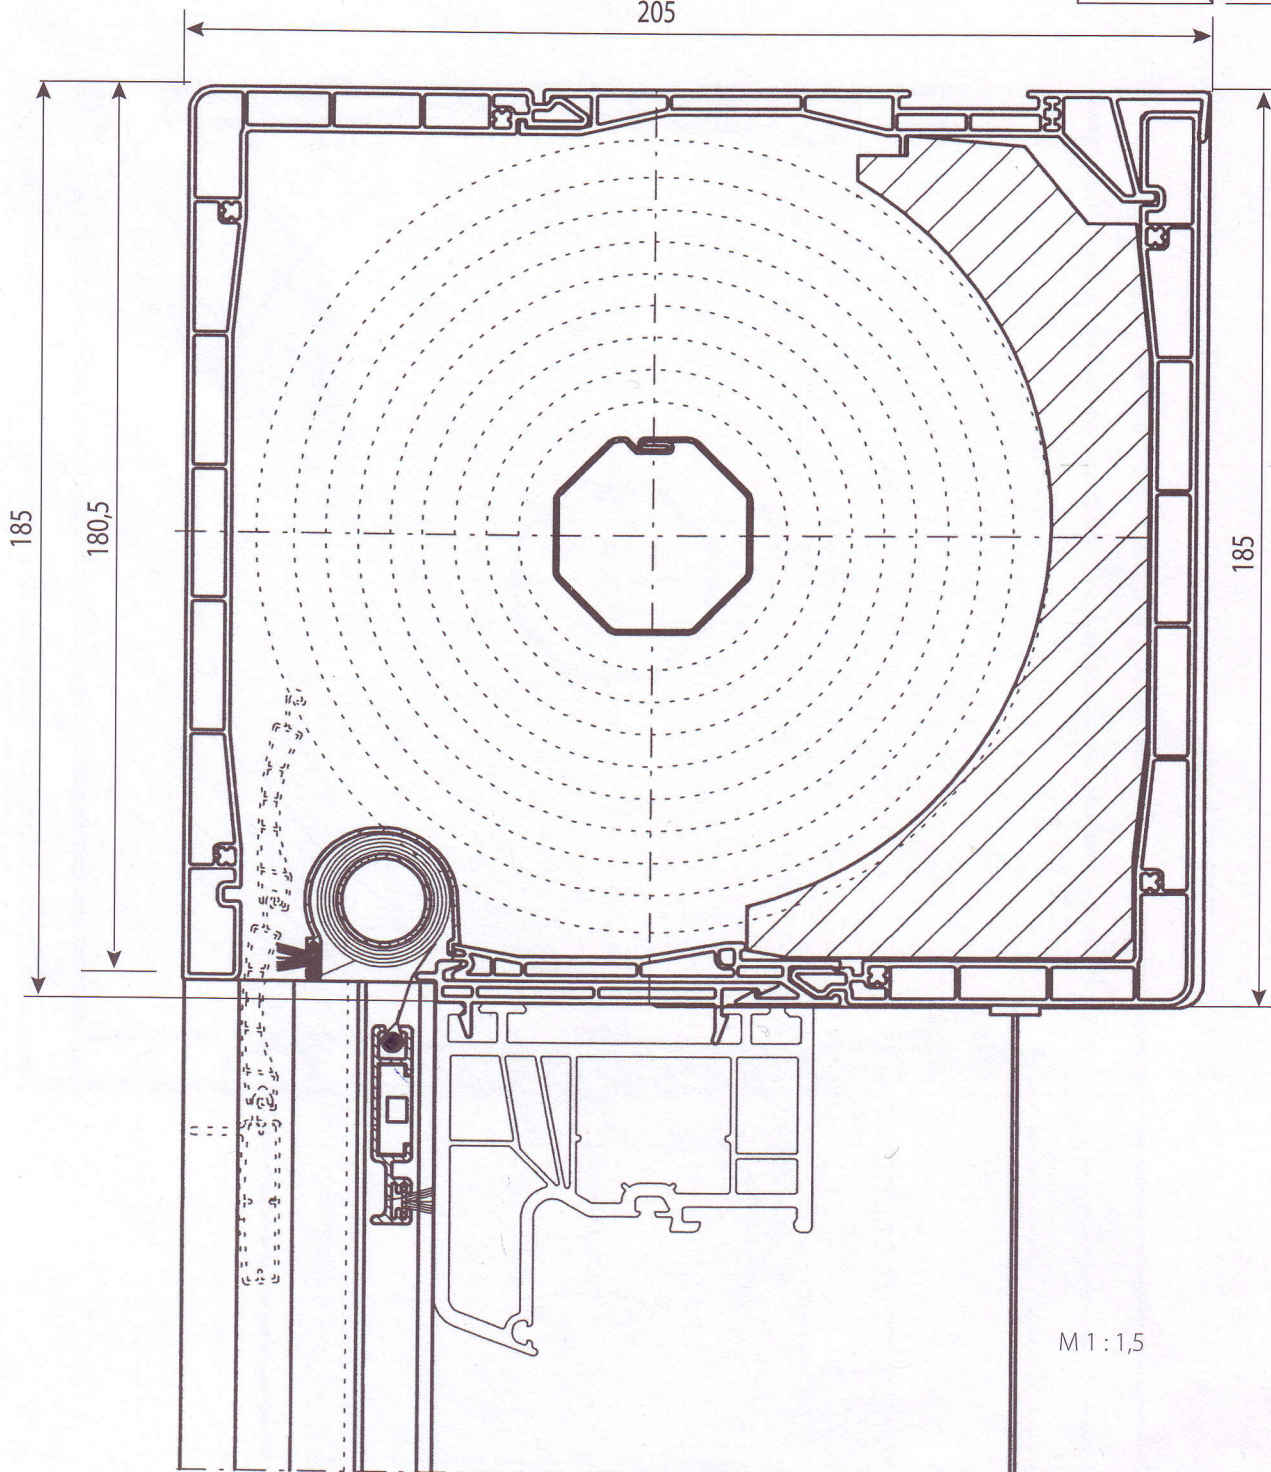

6-3.6

Zubehör Allgemein

Im Winkel 4
93488 Schönthal
Telefon
0 99 78 / 5 25
Telefax
0 99 78 / 2 72

www.schindler-fenster.de

Das Markenfenster

Rollladen-Aufsatzelement Größe RA II.I-0,85 System RAI.I / IS

max. Elementhöhe*

Vertikalschnitt

205

Max. Insektenschutzhöhe bei RA II.I / IS ⇒ 1850 mm.

*) Reduzierung bei Verstärkung und Schalldämmung.