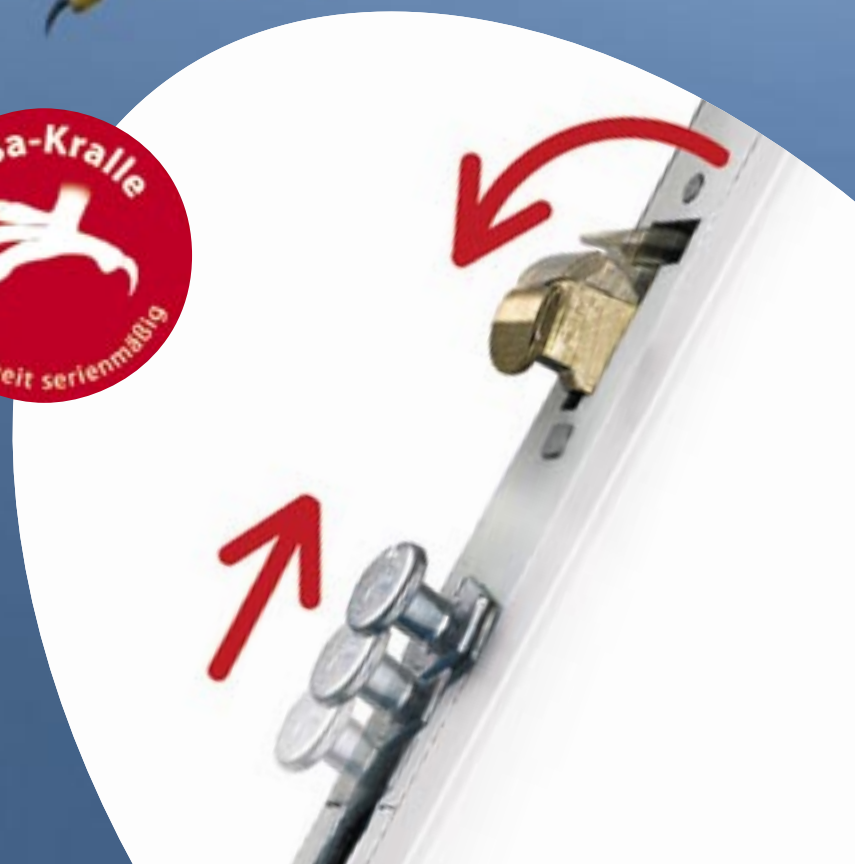

# Die FeBa-Kralle – greift zu, wenn`s drauf ankommt!

- ✓ Zuverlässiger Schutz vor Aushebelungsversuchen
- ✓ Exklusiv
- ✓ Serienmäßig in allen Fenstern
- ✓ Ohne Aufpreis
- ✓ Die gegenläufige Verkrallung erhöht die Sicherheit deutlich

**Das einzige Fenster  
mit der FeBa-Kralle!**

**Alle 3 Minuten  
ein Einbruch.  
Tendenz steigend!**

**Grund zur Sorge?  
Nicht mit der  
FeBa-Kralle.**

Die FeBa-Kralle definiert als einzigartiges Sicherheitskonzept den Standard der Fenstersicherheit neu. Das gegenläufige Verkrallen von Pilzzapfen und Schwenkriegel im Beschlag macht das Aushebeln des Fensters nahezu unmöglich.