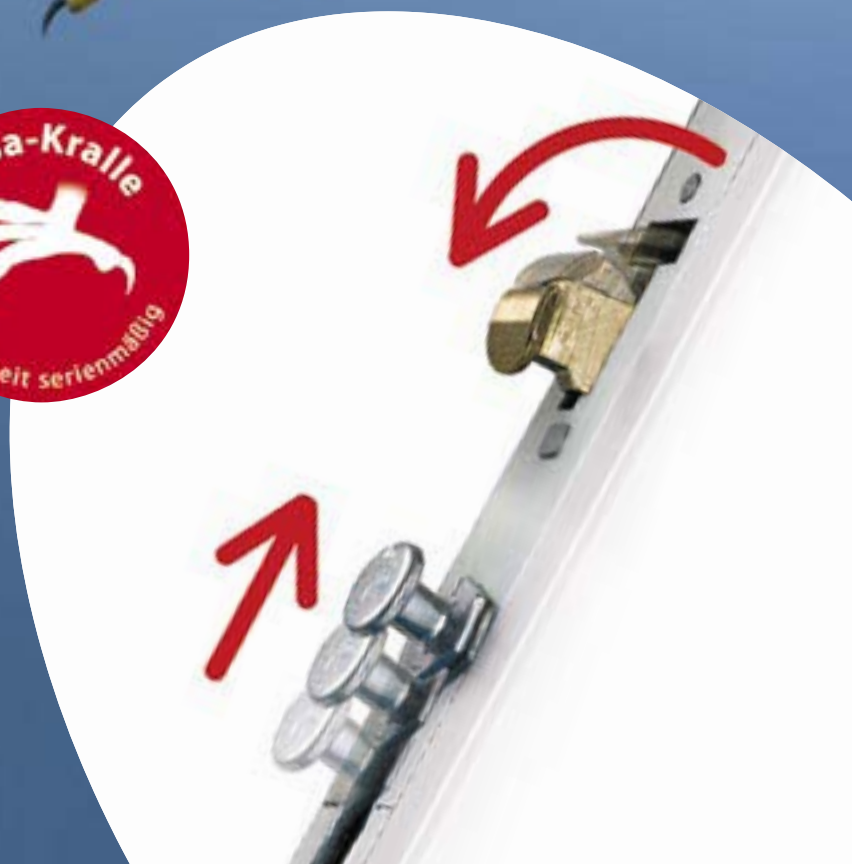

Die FeBa-Kralle – greift zu, wenn`s drauf ankommt!

- ✓ Zuverlässiger Schutz vor Aushebelungsversuchen
- ✓ Exklusiv nur bei FeBa
- ✓ Serienmäßig in allen FeBa-Fenstern
- ✓ Ohne Aufpreis
- ✓ Die gegenläufige Verkrallung erhöht die Sicherheit deutlich

**Das einzige Fenster
mit der FeBa-Kralle!**

**Alle 3 Minuten
ein Einbruch.
Tendenz steigend!**

**Grund zur Sorge?
Nicht mit der
FeBa-Kralle.**

Die FeBa-Kralle definiert als einzigartiges Sicherheitskonzept den Standard der Fenstersicherheit neu. Das gegenläufige Verkrallen von Pilzzapfen und Schwenkriegel im Beschlag macht das Aushebeln des Fensters nahezu unmöglich.