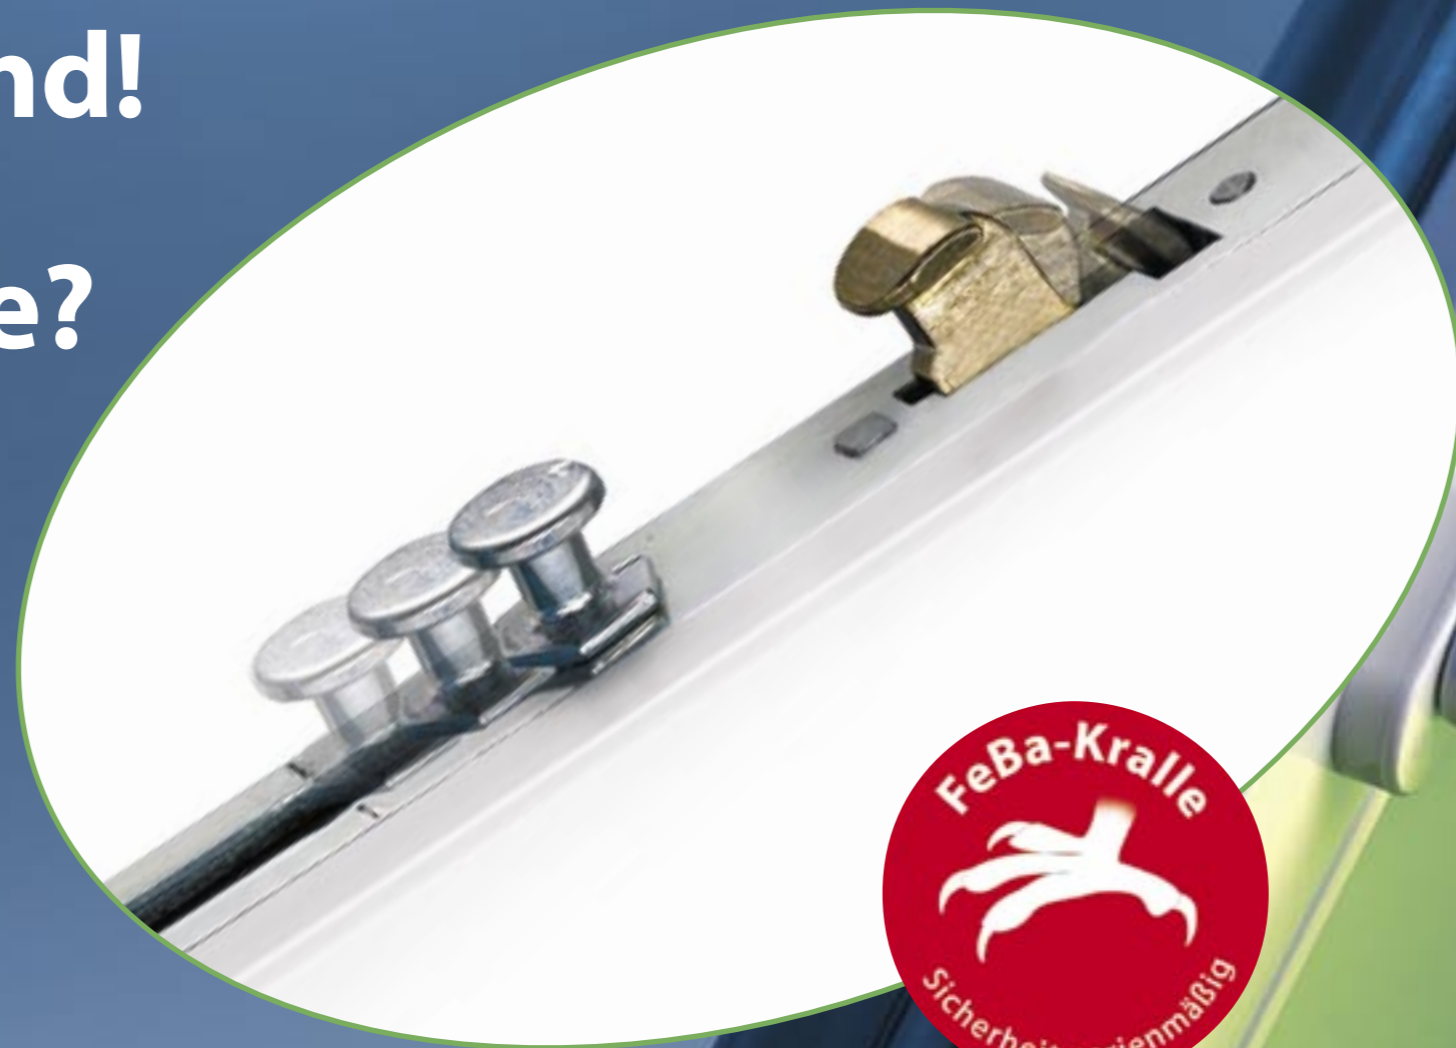

**Das einzige Fenster
mit der FeBa-Kralle!**

**Alle 3 Minuten
ein Einbruch.
Tendenz steigend!**

**Grund zur Sorge?
Nicht mit der
FeBa-Kralle.**

Die FeBa-Kralle definiert als einzigartiges Sicherheitskonzept den Standard der Fenstersicherheit neu. Das gegenläufige Verkrallen von Pilzzapfen und Schwenkriegel im Beschlag macht das Aushebeln des Fensters nahezu unmöglich.

Dieses innovative System gibt es nur bei FeBa. Serienmäßig und ohne Aufpreis. Ein FeBa-Fenster ist damit der größtmögliche Schutz für Sie und Ihre Familie.